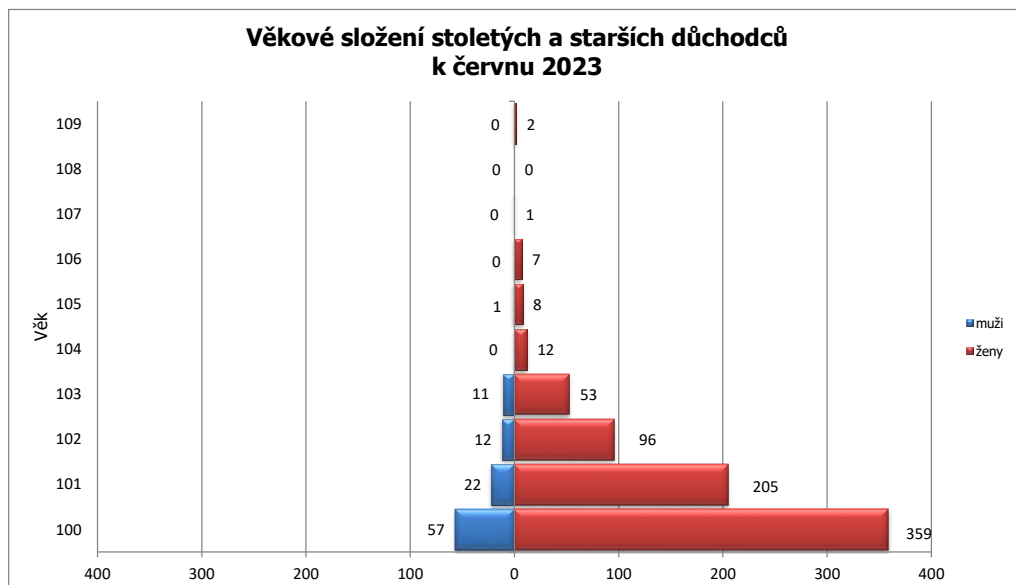

Století a starší důchodci dle věku, krajů a pohlaví za výplatní měsíc červen 2023

Kraj	Věk	100	101	102	103	104	105	106	107	108	109	Celkem
Hl. m. Praha		75	61	12	16	2	4	1			2	173
	muži	10	8	4	1		1					24
	ženy	65	53	8	15	2	3	1			2	149
Středočeský kraj		51	31	16	6	2	1					107
	muži	11	2	1	1							15
	ženy	40	29	15	5	2	1					92
Jihočeský kraj		25	19	17	3	1	1	2				68
	muži	4	3	2	1							10
	ženy	21	16	15	2	1	1	2				58
Plzeňský kraj		16	7	3	3		1					30
	muži	2	1		1							4
	ženy	14	6	3	2		1					26
Karlovarský kraj		11	5	1	1			1				19
	muži	2	1									3
	ženy	9	4	1	1			1				16
Ústecký kraj		21	11	5		2			1			40
	muži											0
	ženy	21	11	5		2			1			40
Liberecký kraj		11	10	3	2							26
	muži	2	2		1							5
	ženy	9	8	3	1							21
Královéhradecký kraj		27	13	2	1	1	1					45
	muži	3			1							4
	ženy	24	13	2		1	1					41
Pardubický kraj		21	7	3	4			1				36
	muži	3		1	2							6
	ženy	18	7	2	2			1				30
Kraj Vysočina		19	6	7	4							36
	muži	2		2	1							5
	ženy	17	6	5	3							31
Jihomoravský kraj		56	14	23	6	3		1				103
	muži	9	2	1								12
	ženy	47	12	22	6	3		1				91
Olomoucký kraj		17	12	4	5		1	1				40
	muži		1		1							2
	ženy	17	11	4	4		1	1				38
Zlínský kraj		19	16	1	3							39
	muži	3	1									4
	ženy	16	15	1	3							35
Moravskoslezský kraj		47	15	11	10	1						84
	muži	6	1	1	1							9
	ženy	41	14	10	9	1						75
Česká republika		416	227	108	64	12	9	7	1	0	2	846
	muži	57	22	12	11	0	1	0	0	0	0	103
	ženy	359	205	96	53	12	8	7	1	0	2	743

Poznámky:

Nejstarší důchodce je žena narozená v roce 1913 (109 let) žijící v Hlavním městě Praze.

Nejstarší důchodce mužského pohlaví žije v Hlavním městě Praze, narozen byl v roce 1918 a je mu 105 let.